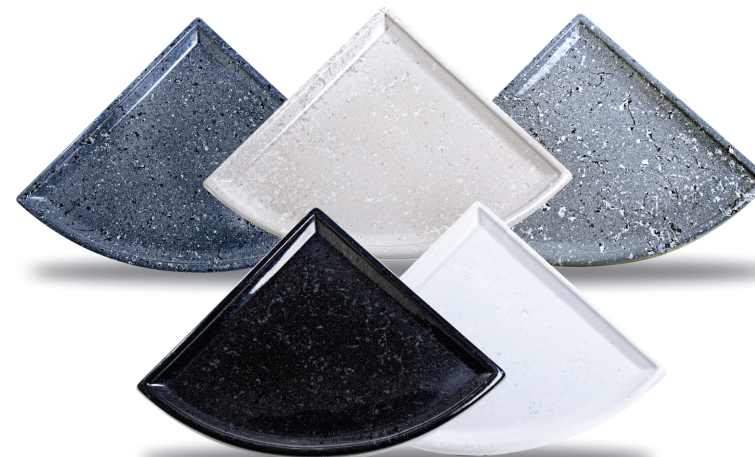

Cantoneira Dim. 35x35 cm

COR	PRODUTO	DIMENSÕES
Preta	Cantoneira Mármore Sintético	0,35 X 0,35
Branca	Cantoneira Mármore Sintético	0,35 X 0,35
Bege	Cantoneira Mármore Sintético	0,35 X 0,35
Cinza	Cantoneira Mármore Sintético	0,35 X 0,35
Cinza claro	Cantoneira Mármore Sintético	0,35 X 0,35