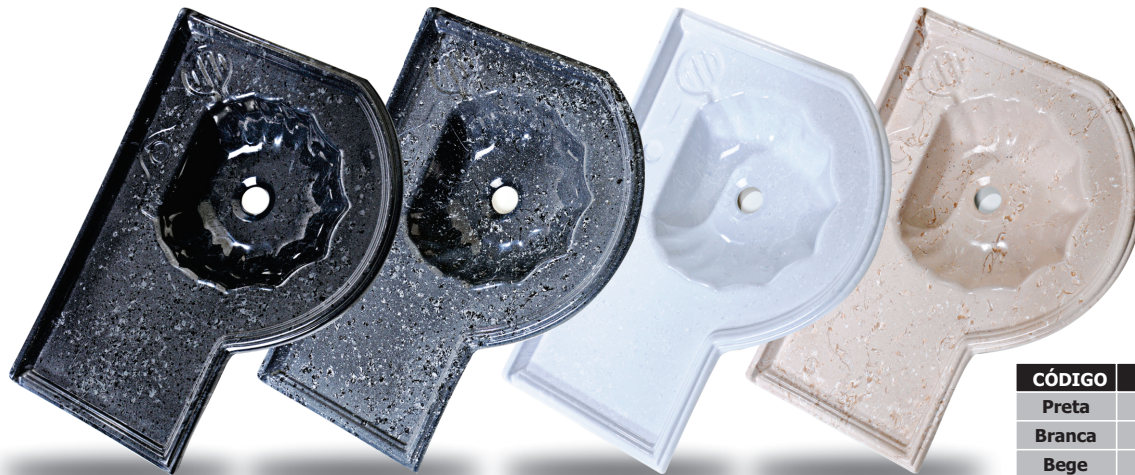

Cuba Suíte - Dim. 62x30 cm

CÓDIGO	PRODUTO	DIMENSÕES A B
Preta	Cuba Suíte Mármore Sintético	0,62 X 0,30
Branca	Cuba Suíte Mármore Sintético	0,62 X 0,30
Bege	Cuba Suíte Mármore Sintético	0,62 X 0,30
Cinza	Cuba Suíte Mármore Sintético	0,62 X 0,30