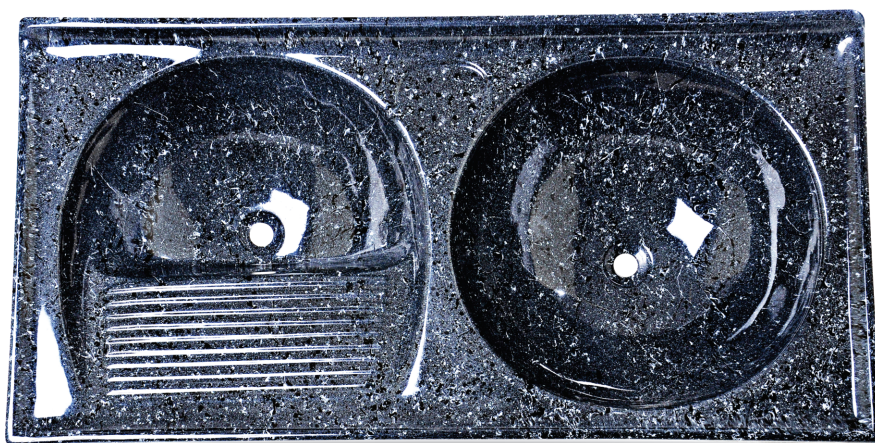

Tanque Duplo Circular - Dim. 1,00x0,50 mt

PRODUTO	DIMENSÕES	
	A	B
Tanque Duplo Már. Sintético 120	1,20	0,50
Tanque Duplo Már. Sintético 110	1,10	0,50
Tanque Duplo Már. Sintético 100	1,00	0,50
Tanque Duplo Már. Sint. Circular 100	1,00	0,50
Tanque Duplo Júnior 85	0,85	0,50