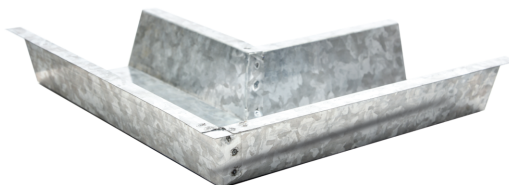

PRODUTO	DIMENSÕES
Conexão Universal 90°	15x15 cm