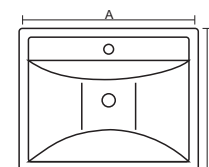

### Tanque Duplo Circular - Dim. 1,00x0,50 mt

PRODUTO	DIMENSÕES	
	A	B
Tanque Duplo Már. Sintético 120	1,20	0,50
Tanque Duplo Már. Sintético 110	1,10	0,50
Tanque Duplo Már. Sintético 100	1,00	0,50
Tanque Duplo Már. Sint. Circular 100	1,00	0,50
Tanque Duplo Júnior 85	0,85	0,50

PRODUTO	DIMENSÕES	
	A	B
Tanque Triplo Már. Sintético 160	1,60	0,55
Tanque Triplo Már. Sintético 150	1,52	0,55
Tanque Triplo Már. Sintético 140	1,43	0,53
Tanque Triplo Már. Sintético 120	1,20	0,49

## Cuba Sobrepor Daniele - Dim. 50x45x10 cm

COR	PRODUTO	DIMENSÕES A B
Preta	Cuba Daniele Mármore Sintético	0,50 X 0,45
Branca	Cuba Daniele Mármore Sintético	0,50 X 0,45