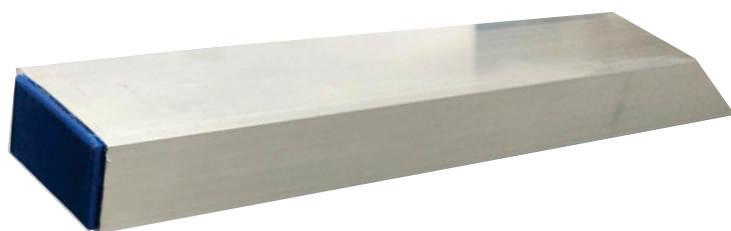

## Basculante Duas Básculas

PRODUTO	DIMENSÕES	
	A	B
Basculante	50x50	
Basculante	50x60	
Basculante	60x40	
Basculante	60x60	
Basculante	60x80	
Basculante	60x100	

Opções de Vidro:

Canelado

Liso

PRODUTO	DIMENSÕES	
	A	B
Basculante	70x50	
Basculante	70x100	
Basculante	80x80	
Basculante	80x100	
Basculante	100x80	
Basculante	100x100	

## Janela Boca-de-Lobo

PRODUTO	DIMENSÕES	
	A	B
Janela Boca-de-Lobo	30x45	
Janela Boca-de-Lobo	40x60	

\* Cor: Natural e Branca

\*\* Vidro: Liso

PRODUTO	DIMENSÕES
Caixa (Correio)	28X18X13 cm
Caixa (Cartas)	28X18X13 cm